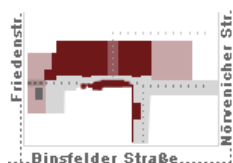

Parkmöglichkeit: An Toreinfahrt vorbei 30 m weiter Ampel, da links in die Nörvenicher Strasse. Nach 50 m links Parkbuchen. Nach weiteren 50 m links Parkplatz auf Gelände.

In der Regel finden Sie aber auch in der Friedenstrasse und auf der Binsfelder Strasse Parkmöglichkeiten.

Routenplaner | www.map24.de

Anfahrt aus Richtung Köln | Aachen mit der Bahn bis Düren HBF

Zugverbindungen | www.bahn.de

Von der Bushaltestelle ZOB/Bahnhof gelangen Sie mit der Buslinie

230 (weiter nach Pingsheim) und der Buslinie 298 (weiter nach Euskirchen) zur Haltestelle Binsfelder Strasse. Direkt gegenüber sehen Sie die Toreinfahrt mit den grossen Kastanienbäumen: Binsfelder Strasse 77.

Busverbindungen | www.avv.de

Vom Bahnhof aus zu Fuss erreichen Sie den Friedrich-Ebert-Platz in ca. 15 min. über den Ausgang zur Lagerstrasse.

Sie folgen der Kreuzstrasse bis zum Kreisverkehr Friedrich-Ebert-Platz, dort biegen Sie in die Binsfelder Strasse.

Die erste Strasse links ist die Friedenstrasse. Weitergehen, nach ca. 100 m links ist die Toreinfahrt Binsfelder Strasse 77 mit den grossen Kastanienbäumen. Das Büro der Stiftung liegt im Erdgeschoss des Übergangswohnheimes der **Friedenstrasse 2 B**: Ca. 50 m in die Friedenstrasse, rechts durch das blaue alte Stahltor, gleich rechts drei kleine Stufen hoch, erste Tür links.

STIFTUNG FABRIK FÜR KULTUR & STADTTEIL, DÜREN - FRIEDENSTR. 2 B | 52351 DÜREN | TEL. 02421-129 042 | MOB. 0170-27 36

828 | [MAIL >](#)